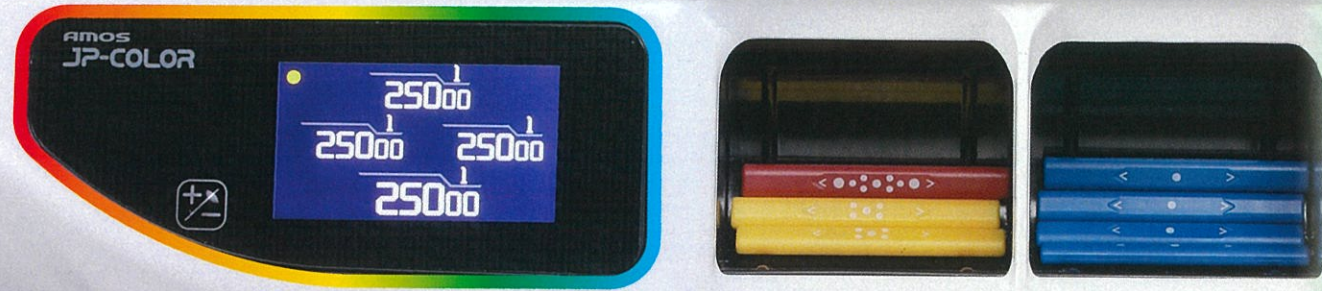

国内メ-カ-製造 最新家庭用全自動麻雀卓

AMOS JP-EX COLOR

アモスジェイピー・イーエックス・カラー

ポイント1 4人の点数が一目で分かる「液晶表示」

従来のデジタル表示から液晶にグレードアップ。画面の見やすさが格段に向上しました。持ち点を何度も確認するストレスから解放されます。

ポイント2 瞬時に点差を把握「点差ボタン」

逆転に必要な点数を、計算いらずですぐに確認できます。点差ボタンを活用すれば、いつもの麻雀をより一層お楽しみいただけます。

ポイント3 正確な点数表示を実現「ICチップ点棒」

業務用全自動麻雀卓にも使用されているICチップ内蔵点棒を採用。「汚れ」や「混ざり」に強く、麻雀店やプロ選手の対局などに広く導入されています。

JPシリーズ累計 **9,000** 台突破!!

『AMOS JPシリーズ』へのこだわり

完全日本仕様のデザイン

捨て牌を並べやすいスクエア型のサイコロBOXに、リーチ棒置き場と積み棒ランプを搭載。また点棒の出し入れがスムーズに行え、次局へスピーディーに移行できるように点棒入れはオープンタイプを採用。