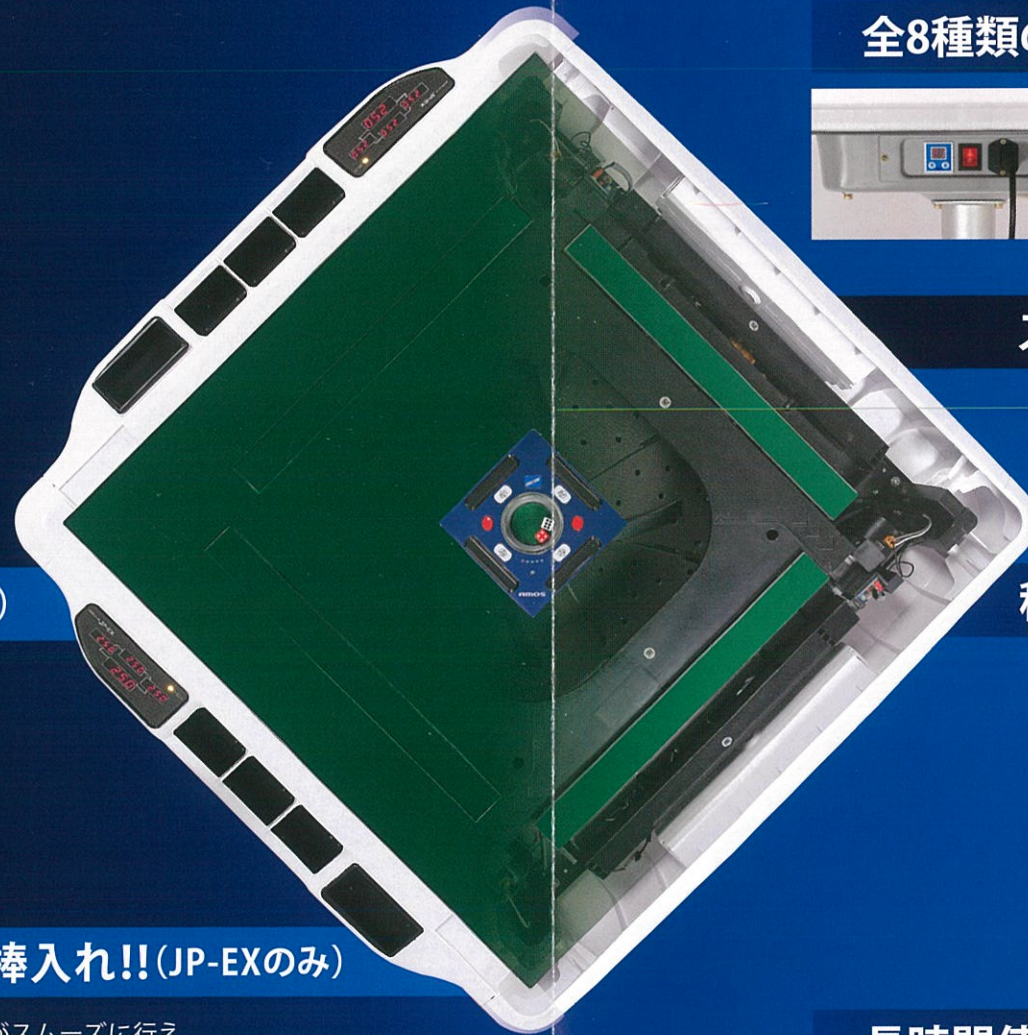

1箇所同時4得点デジタル表示で、自家・下家・対面・上家の点数がスイッチ操作無しで手元で見る事が出来るためゲームに集中できます。

ICチップ内蔵で点数を正確に表示!!(JP-EXのみ)

業務用全自動麻雀卓でも使用されているICチップ内蔵点棒を採用。電波で点棒を認識するので「汚れ」「混ざり」でも正確に点数を表示。

点棒の出し入れがしやすいオープンタイプの点棒入れ!!(JP-EXのみ)

点棒の出し入れがスムーズに行え、次局へスピーディに移行出来るオープンタイプを採用。

ちょっとした移動も楽々の軽量麻雀卓!!

■ 数ある全自動麻雀卓の中でも軽量クラス

AMOS JP-EX⇒約43kg(立卓の場合)
AMOS JP II ⇒約42kg(立卓の場合)

収納力に優れた点棒入れ!!(JP II)

百点棒など、使用する本数の多い点棒も沢山収納出来る深さを設けつつ、しかも点棒は取り出しやすい設計の点棒入れです。

全8種類の麻雀ゲームに設定を簡単操作で対応!!(両機種共通)

4人打や3人打、花入、100枚上がりや64枚上がりなど、全8種類のゲームを楽しむ事が出来ます。簡単なスイッチ操作で切替できます。

スピーディな牌セットと静音性!!(両機種共通)

特許取得※1の牌吸着機構部を4箇所設けて牌をセットする事により、牌の偏りの軽減と牌セット時間のスピード化※2を実現。また、牌セット時の動作音も静音。

積棒ランプ・リーチ棒置場を搭載!!(両機種共通)

連荘時の積棒(百点棒)はランプにて表示出来、積棒を卓上に置く必要が無く、誤って機械内部に落下させてしまう事を未然に防げます。また、リーチ棒(千点棒)置場となる窪みを、サイコロスイッチの手前に設け、同じく機械内部への落下を予防しています。

長時間使用でも疲れにくい縦30mmサイズ牌を採用!!(両機種共通)

麻雀は非常に楽しく、つい長時間遊ぶこともしばしば。長時間遊ぶ上で必要な、「持ちやすさ」「字体の見やすさ」「牌を持つ際の疲れにくい重さ」「並べた手牌の起こしやすさ」などを考慮した縦30mmサイズ牌を採用。

※1 特許第4367956号 ※2 但し、使用時の気候や気温などの条件によりセット時間に差が出る場合があります。

家庭用全自動点数表示麻雀卓