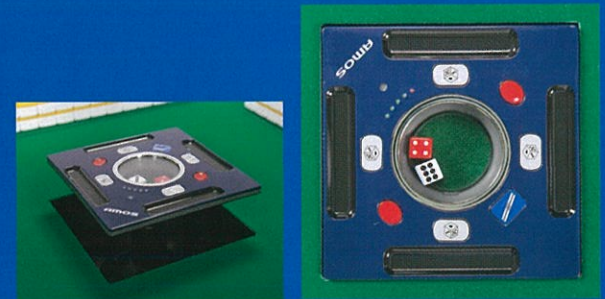

1箇所同時4得点デジタル表示で、自家・下家・対面・上家の点数がスイッチ操作無しで手元で見る事が出来るためゲームに集中できます。

ICチップ内蔵で点数を正確に表示!!(JP-EXのみ)

業務用全自動麻雀卓でも使用されているICチップ内蔵点棒を採用。電波で点棒を認識するので「汚れ」「混ざり」でも正確に点数を表示。

点棒の出し入れがしやすいオープンタイプの点棒入れ!!(JP-EXのみ)

点棒の出し入れがスムーズに行え、次局へスピーディに移行出来るオープンタイプを採用。

ちょっとした移動も楽々の軽量麻雀卓!!

■ 数ある全自動麻雀卓の中でも軽量クラス

AMOS JP-EX⇒約43kg(立卓の場合)
AMOS JP II ⇒約42kg(立卓の場合)

収納力に優れた点棒入れ!!(JP II)

百点棒など、使用する本数の多い点棒も沢山収納出来る深さを設けつつ、しかも点棒は取り出しやすい設計の点棒入れです。

全8種類の麻雀ゲームに設定を簡単操作で対応!!(両機種共通)

4人打や3人打、花入、100枚上がりや64枚上がりなど、全8種類のゲームを楽しむ事が出来ます。簡単なスイッチ操作で切替できます。

スピーディな牌セットと静音性!!(両機種共通)

特許取得※1の牌吸着機構部を4箇所設けて牌をセットする事により、牌の偏りの軽減と牌セット時間のスピード化※2を実現。また、牌セット時の動作音も静音。

積棒ランプ・リーチ棒置場を搭載!!(両機種共通)

連荘時の積棒(百点棒)はランプにて表示出来、積棒を卓上に置く必要が無く、誤って機械内部に落下させてしまう事を未然に防げます。また、リーチ棒(千点棒)置場となる窪みを、サイコロスイッチの手前に設け、同じく機械内部への落下を予防しています。

長時間使用でも疲れにくい縦30mmサイズ牌を採用!!(両機種共通)

麻雀は非常に楽しく、つい長時間遊ぶこともしばしば。長時間遊ぶ上で必要な、「持ちやすさ」「字体の見やすさ」「牌を持つ際の疲れにくい重さ」「並べた手牌の起こしやすさ」などを考慮した縦30mmサイズ牌を採用。

※1 特許第4367956号 ※2 但し、使用時の気候や気温などの条件によりセット時間に差が出る場合があります。

家庭用全自動点数表示麻雀卓