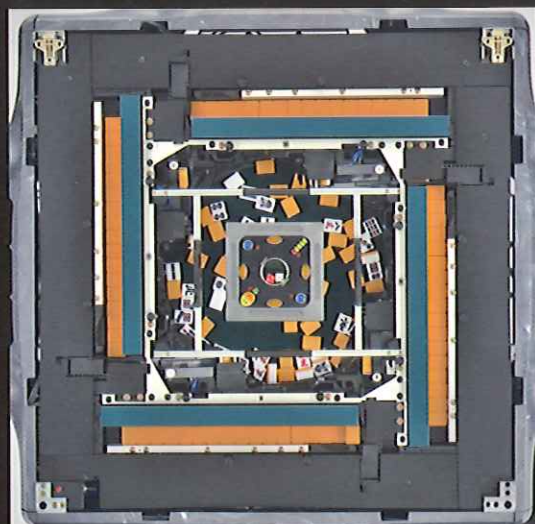

全自動麻雀卓

AMOS VIERAL

アモス ヴィエラ

アモスにセンター一点

サイコロBOX部

●各プレイヤーの持ち点を卓中央のサイコロBOX部に表示。更に起家表示ランプや積棒表示ランプも搭載。

●V.I.S. (Voice Inform System) により、4種類のリーチ音声に加え、「ゲームスタート」「東場終了しました。南場に入ります」や「オーラスです。みなさんががんばってください。」と音声にて案内します。*1

サイコロスイッチ

スタートスイッチ

リーチ棒置き場

チェックランプ

起家・連荘スイッチ

数表示機能登場!!

機械内部

- 大型ドラムターンテーブルで牌を攪拌し、4カ所から牌を拾い上げる構造により、牌の偏りを大幅に軽減します。

アモス専用牌

実物大
約28×20.5×16.5mm

イエロー

ブルー

- 文字が大きく見やすい上に、使いやすい約28mmサイズのアモス専用牌。

コントロールBOX

リセットスイッチ

ゲーム選択切替スイッチ

- ゲームは、4人標準、3人標準、花入りをはじめ、64枚上がりといったゲームまで全8種類のゲームに対応可能。
- V.I.S.機能の音量もツマミで調整できます。

点棒入れ・小物入れ

- 点棒収納は見やすいオープンタイプ。アンテナ付きICチップ内蔵の点棒を電波で計測するので、ケース内に点棒を混ぜても点数を計測します。またケース及び点棒の汚れによる影響を受けません。
- さらに点棒ケースの下にはポーカーチップなどの小物置き場を設けました。*2