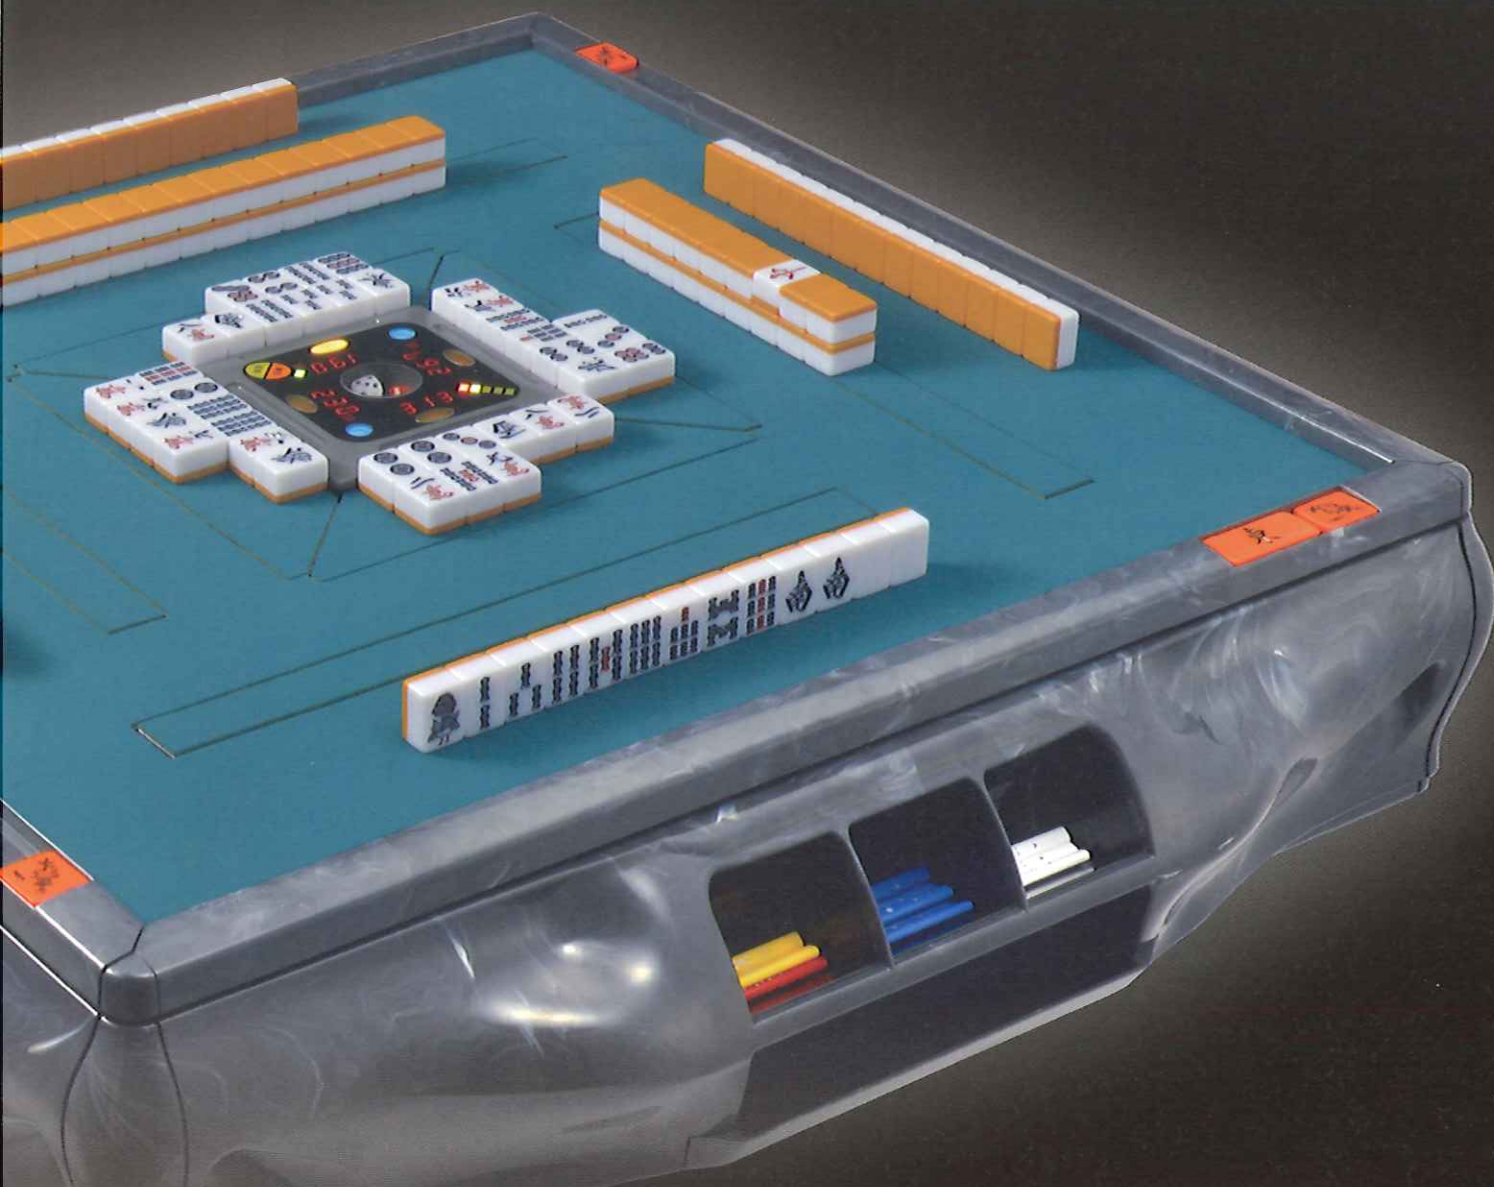

全自動麻雀卓

AMOS VIERAL

アモス ヴィエラ

アモスにセンター一点

サイコロBOX部

●各プレイヤーの持ち点を卓中央のサイコロBOX部に表示。更に起家表示ランプや積棒表示ランプも搭載。

●V.I.S. (Voice Inform System) により、4種類のリーチ音声に加え、「ゲームスタート」「東場終了しました。南場に入ります」や「オーラスです。みなさんががんばってください。」と音声にて案内します。*1

サイコロスイッチ

スタートスイッチ

リーチ棒置き場

チェックランプ

起家・連荘スイッチ

数表示機能登場!!

機械内部

- 大型ドラムターンテーブルで牌を攪拌し、4カ所から牌を拾い上げる構造により、牌の偏りを大幅に軽減します。

アモス専用牌

実物大
約28×20.5×16.5mm

イエロー

ブルー

- 文字が大きく見やすい上に、使いやすい約28mmサイズのアモス専用牌。

コントロールBOX

リセットスイッチ

ゲーム選択切替スイッチ

- ゲームは、4人標準、3人標準、花入りをはじめ、64枚上がりといったゲームまで全8種類のゲームに対応可能。
- V.I.S.機能の音量もツマミで調整できます。

点棒入れ・小物入れ

- 点棒収納は見やすいオープンタイプ。アンテナ付きICチップ内蔵の点棒を電波で計測するので、ケース内に点棒を混ぜても点数を計測します。またケース及び点棒の汚れによる影響を受けません。
- さらに点棒ケースの下にはポーカーチップなどの小物置き場を設けました。*2