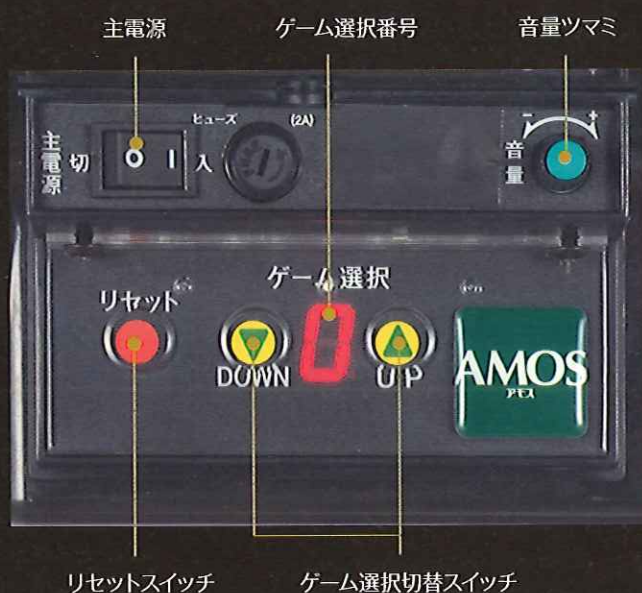

サイコロスイッチ

スタートスイッチ

リーチ棒置き場

チェックランプ

起家・連荘スイッチ

数表示機能登場!!

機械内部

- 大型ドラムターンテーブルで牌を攪拌し、4カ所から牌を拾い上げる構造により、牌の偏りを大幅に軽減します。

アモス専用牌

実物大
約28×20.5×16.5mm

イエロー

ブルー

- 文字が大きく見やすい上に、使いやすい約28mmサイズのアモス専用牌。

コントロールBOX

リセットスイッチ

ゲーム選択切替スイッチ

- ゲームは、4人標準、3人標準、花入りをはじめ、64枚上がりといったゲームまで全8種類のゲームに対応可能。
- V.I.S.機能の音量もツマミで調整できます。

点棒入れ・小物入れ

- 点棒収納は見やすいオープンタイプ。アンテナ付きICチップ内蔵の点棒を電波で計測するので、ケース内に点棒を混ぜても点数を計測します。またケース及び点棒の汚れによる影響を受けません。
- さらに点棒ケースの下にはポーカーチップなどの小物置き場を設けました。*2

*1 3人打ち設定などの条件によって「オース」音声がでない場合があります。
*2 スマートフォンはイメージです。本商品には付属しておりません。

AMOS VIERAL

メーカー希望
小売価格 | **¥598,000** (税抜)

※北海道・沖縄・離島については別途費用が必要です。

製品仕様

- 型式：TA-3VI
- 本体サイズ：約850×850×790mm（立卓時）
約850×850×425mm（座卓時）
- 本体重量：約39.0kg（立卓時）
約37.5kg（座卓時）
- 定格電圧：AC-100V
- 定格消費電力：35W
- 周波数：50Hz/60Hz
- 枠色：グレー
- マットカラー：パステルグリーン