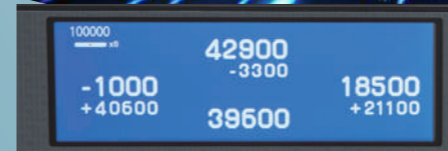

立直ボタンを押すと・

液晶に立直棒の表示が!

POINT2

支払いもらくらく!
煩わしい両替作業など一切必要なし!

点数を入力し支払先を選ぶと・

相手が点数を受け取ることができる!

POINT3

「流局」ボタンで流局時のやりとりもスムーズに!

テンパイかノーテンを選択すると・

聴牌料を自動で受け取り次局へ!

箱下機能搭載

トビなしルールでも安心!

選べるゲームモード

複数のゲームモードが選択可能!

選べる脚タイプ

折り畳み脚・座卓兼用脚の2タイプの脚を選べます!