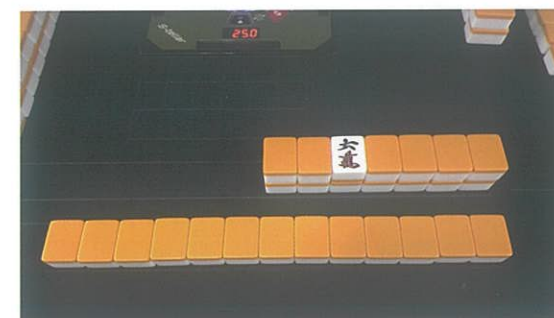

Quality

王牌は7枚でドラ位置は3枚目または5枚目になります
※4人打ちの場合のドラは3枚目、3人打ちの場合は5枚目になります