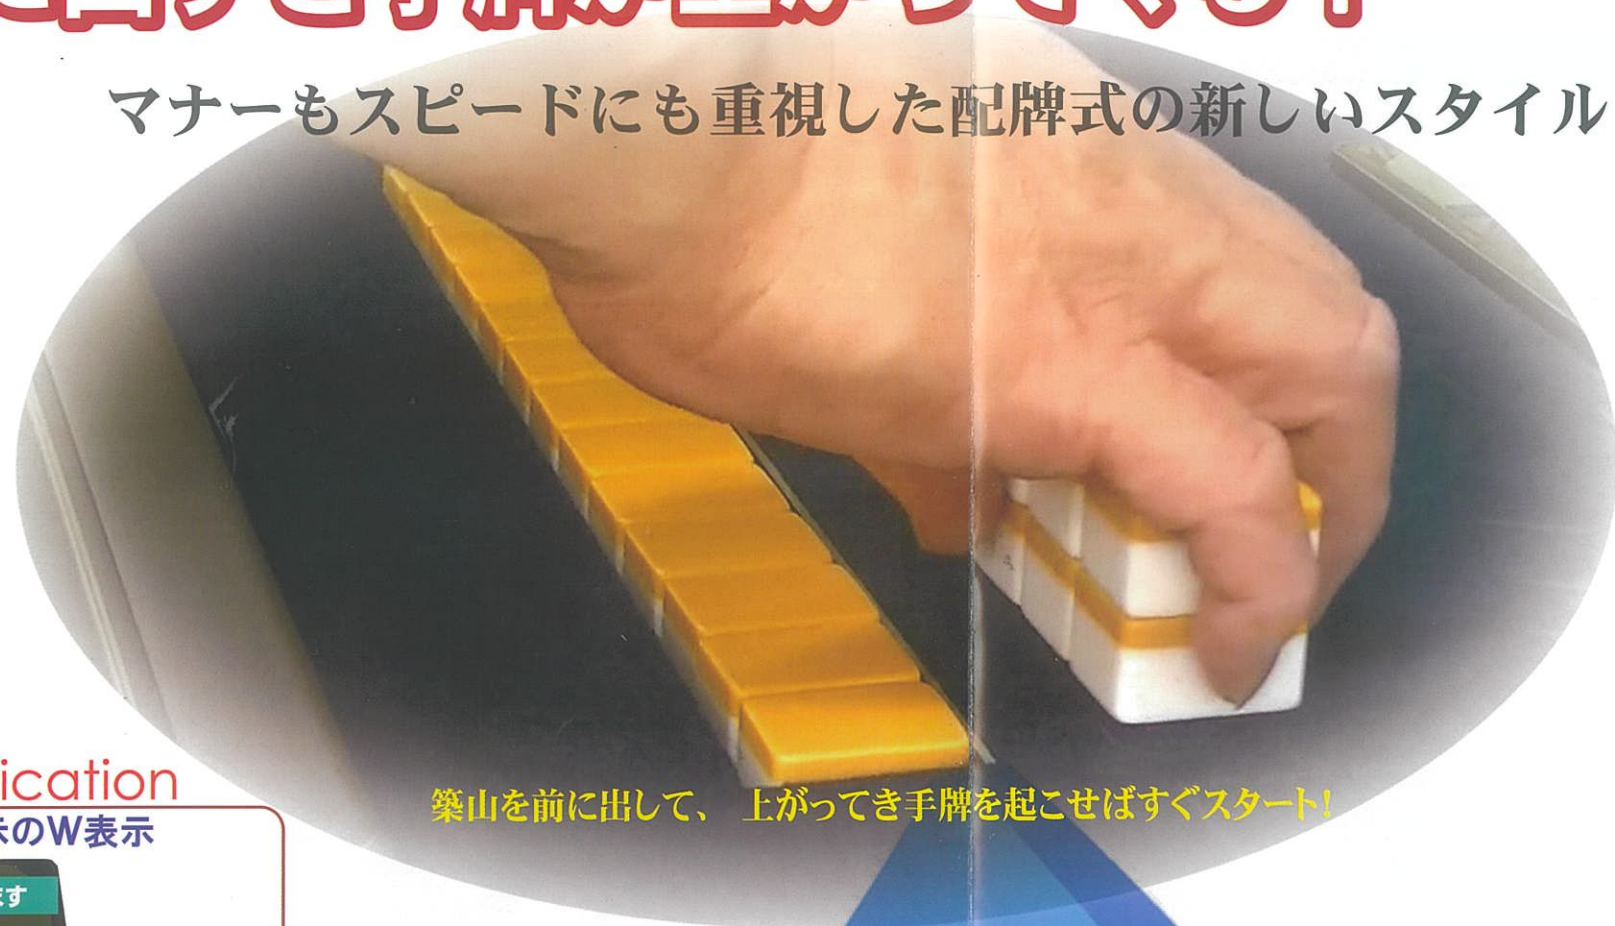

新感覚の配牌方式

築山を前に出すと手牌が上がってくる！

NEW

バージョンアップで新発売！

デジタル点数表示枠

DIGITENBO II

インフォメーションで操作をアシスト
さらに簡単に！さらにスピーディに！

- 音声で操作をアシストします
- お釣りが不要なのでスピーディなゲームが楽しめます
- 点棒を使用しないので点棒落下による故障がありません
- ゲーム終了後に点棒を揃える煩わしさはありません
  リセットスイッチで点数を戻してすぐにゲーム開始できます
- マイナス表示機能もありますので、箱下でもゲームが続行できます
  ※マイナス表示は -50000 まで
- リーチ発声、リーチ棒の回収もスイッチ一つでおこなえます
- 非接点棒なので衛生的です

マナーもスピードにも重視した配牌式の新しいスタイル

築山を前に出して、上がってき手牌を起こせばすぐスタート！