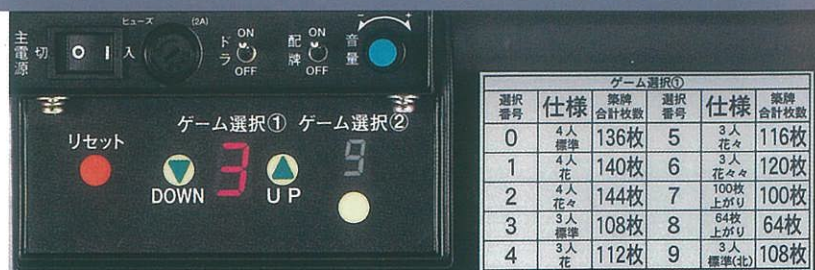

カラーバリエーション

メタリックでゴージャスな赤 vs オールマイティーで清潔感のある白

新色：アーバンレッドメタリック

ホワイト

コントロールBOX

多様なルールに対応が可能です

4人打・3人打を含む切替はもちろん、3人打の際の空き場の配牌ストップや配牌枚数の変更、築牌の3方上がりや均等上がりもスイッチで切替できます。

ゲーム選択①				ゲーム選択②			
選択番号	仕様	配牌枚数	選択番号	仕様	配牌枚数	選択番号	仕様
0	4人標準	136枚	5	3人花々	116枚	6	3人花々
1	4人花々	140枚	6	3人花々	120枚	7	100枚上がり
2	4人花々	144枚	7	100枚上がり	100枚	8	84枚上がり
3	3人標準	108枚	8	84枚上がり	64枚	9	3人標準(北)
4	3人花々	112枚	9	3人標準(北)	108枚		

製品仕様

各商品の主な仕様・機能について

MULTI TEMBO READER Eager II-CS

配牌
ドラ出し

リーチ
音声

点数
表示

積棒
表示

サイコロ

USB
ポート

【型式】EG2-TA-2CSN 【外形寸法】約W920×D920×H770mm
【サイコロBOXサイズ】124×124mm
【定格電圧】AC-100V 【定格消費電力】80W
【定格周波数】50/60Hz 【総重量】約60kg
【専用牌】B-70B/B-50Y (W20.7×H28.0×D16.6mm)

MULTI TEMBO READER Eager II-CC

配牌
ドラ出し

リーチ
音声

点数
表示

積棒
表示

ルーレット

USB
ポート

【型式】EG2-TA-2CN 【外形寸法】約W920×D920×H770mm
【ルーレットBOXサイズ】142×142mm
【定格電圧】AC-100V 【定格消費電力】80W
【定格周波数】50/60Hz 【総重量】約60kg
【専用牌】B-70B/B-50Y (W20.7×H28.0×D16.6mm)

※カタログ掲載商品の色調は印刷の為実物と違って見える場合があります。