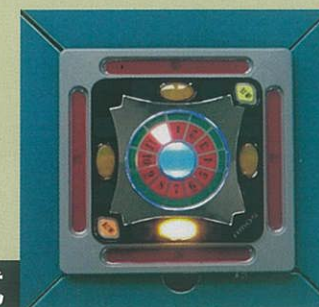

MULTI TENBO READER

Eager II CS・CC

イーガーCS (サイコロタイプ)
イーガーCC (ルーレットタイプ)

最先端の配牌式
全自動麻雀卓

王牌残し(7山残し) & 嶺上牌下ろし機能

配牌と築山牌がワンアクションでセット完了

嶺山牌も自動で下ろした状態で上がってくるのでゲームのスピードも上がり
より回数が増えます (機械内部にて築山上部の牌がランダムがめくられます)

築牌3方上がり、均等上がりもスイッチ操作で設定可能

その他、4人打・3人打を含む切替は勿論、3人打の際の空き場の配牌ストップや
配牌枚数の変更も可能。自摸の取り間違いを防ぎます。

選べるサイコロBOX

V.I.S(Voice Inform System) 標準搭載

ゲームスタート音声やリーチ発生音、オーラス時の音声も
健在。音声もリニューアルされました。(※1)

サイコロ式かルーレット式かを選択可能

従来のサイコロ方式 (CS) だけではなく、配牌取出開始
アシスト機能付 (※2) のルーレット方式 (CC) も選べます。

サイコロ方式

ルーレット方式

※1) 新たな4種のリーチ音声+『東場終了しました。南場に入ります』+『オーラスです。皆さん頑張って下さい』など

※2) ルーレット停止後、どの場の築牌を取ればよいかを積棒表示部のランプが点灯する機能

弊社が初めて麻雀卓に導入した

『USBポート』
4カ所に完全装備

MULTI TENBO READER
Eager II の特長

持ち点数表示

得点差表示

自家の表示が大きくてわかりやすい液晶画面
ボタンを押すだけで得点差も確認できます

大型液晶ならではの
見易い6桁表示

ICチップ内蔵で軽くて薄い専用点棒
点箱の中で混ざってもOK! 即時に点数が反映

電波方式による
正確な点数表示

手元を明るく照らす
LED照明

業界初オープントップ型
点箱部の開閉による傷みをなくし
よりスピーディーなゲーム展開へ