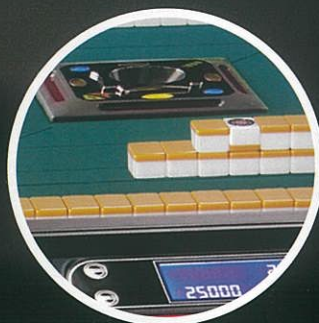

MULTI TENBO READER

Eager II CS・CC

イーガーCS (サイコロタイプ)
イーガーCC (ルーレットタイプ)

最先端の配牌式
全自動麻雀卓

王牌残し(7山残し) & 嶺上牌下ろし機能

配牌と築山牌がワンアクションでセット完了

嶺山牌も自動で下ろした状態で上がってくるのでゲームのスピードも上がり
より回数が増えます (機械内部にて築山上部の牌がランダムがめくられます)

築牌3方上がり、均等上がりもスイッチ操作で設定可能

その他、4人打・3人打を含む切替は勿論、3人打の際の空き場の配牌ストップや
配牌枚数の変更も可能。自摸の取り間違いを防ぎます。

選べるサイコロBOX

V.I.S(Voice Inform System) 標準搭載

ゲームスタート音声やリーチ発生音、オーラス時の音声も
健在。音声もリニューアルされました。(※1)

サイコロ式かルーレット式かを選択可能

従来のサイコロ方式 (CS) だけではなく、配牌取出開始
アシスト機能付 (※2) のルーレット方式 (CC) も選べます。

サイコロ方式

ルーレット方式

※1) 新たな4種のリーチ音声+『東場終了しました。南場に入ります』+『オーラスです。皆さん頑張って下さい』など

※2) ルーレット停止後、どの場の築牌を取ればよいかを積棒表示部のランプが点灯する機能

弊社が初めて麻雀卓に導入した

『USBポート』
4カ所に完全装備

MULTI TENBO READER
Eager II の特長

持ち点数表示