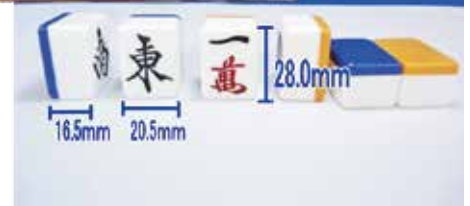

組立や操作が簡単で大きくて見やすい牌を使用。オイルレスでお手入れ簡単
耐久性抜群でご家庭はもちろん健康麻雀、宿泊施設におすすです!

安い!

シンプルで
組立簡単!

牌が大きくて
見やすい!

赤・花付き

背面カラーは黄色と青色

AMOS JOY アモスジョイ

本体・牌・点棒・親・焼き鳥・工具付 730x730x730mm(座卓高さ425mm) 38kg(36.5kg)
1年間保証 定価 ¥283,000(税込 ¥311,300)→