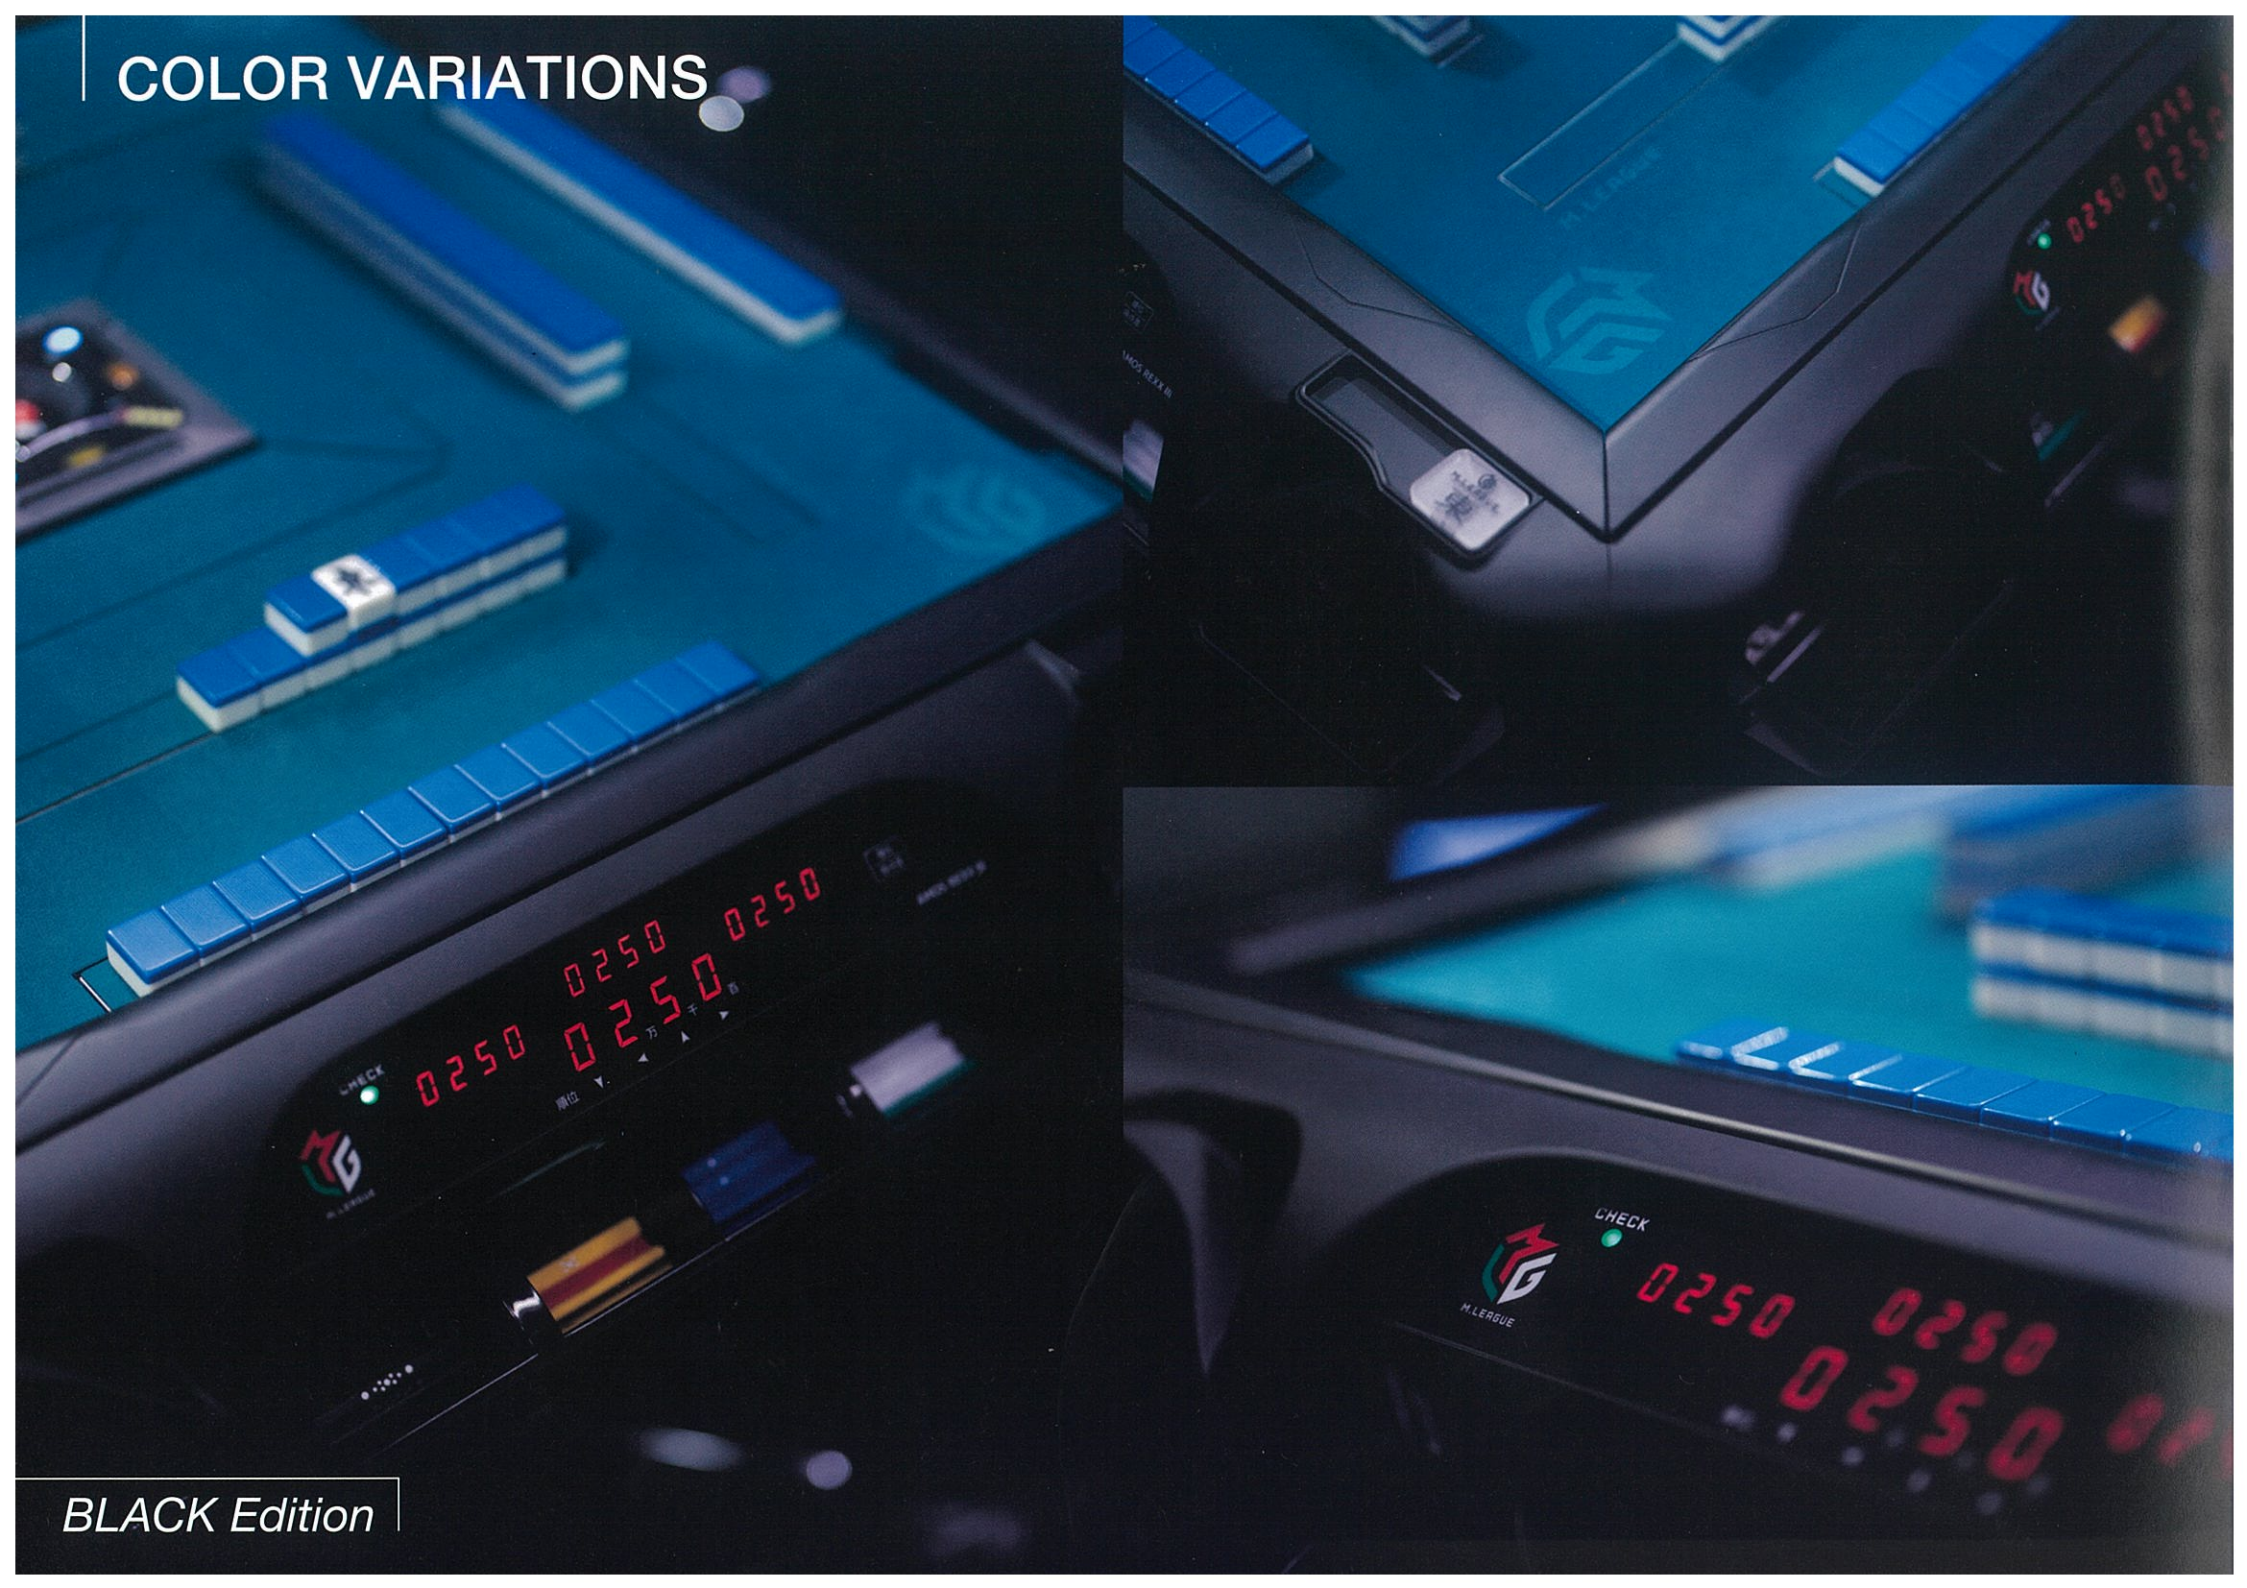

麻雀のトッププロたちが挑み続ける舞台・Mリーグ。
その公式卓を、あなたの対局空間へ。

M.LEAGUE

数多の麻雀プレイヤーの中からほんの一握りのトッププロだけが出場できる、競技麻雀のチーム対抗戦のナショナルプロリーグ。企業とプロ契約を結び、ユニフォームを纏ったMリーガー達がチームの威信をかけて知を競い合う。

COLOR VARIATIONS

BLACK Edition

WHITE Edition

CHECK