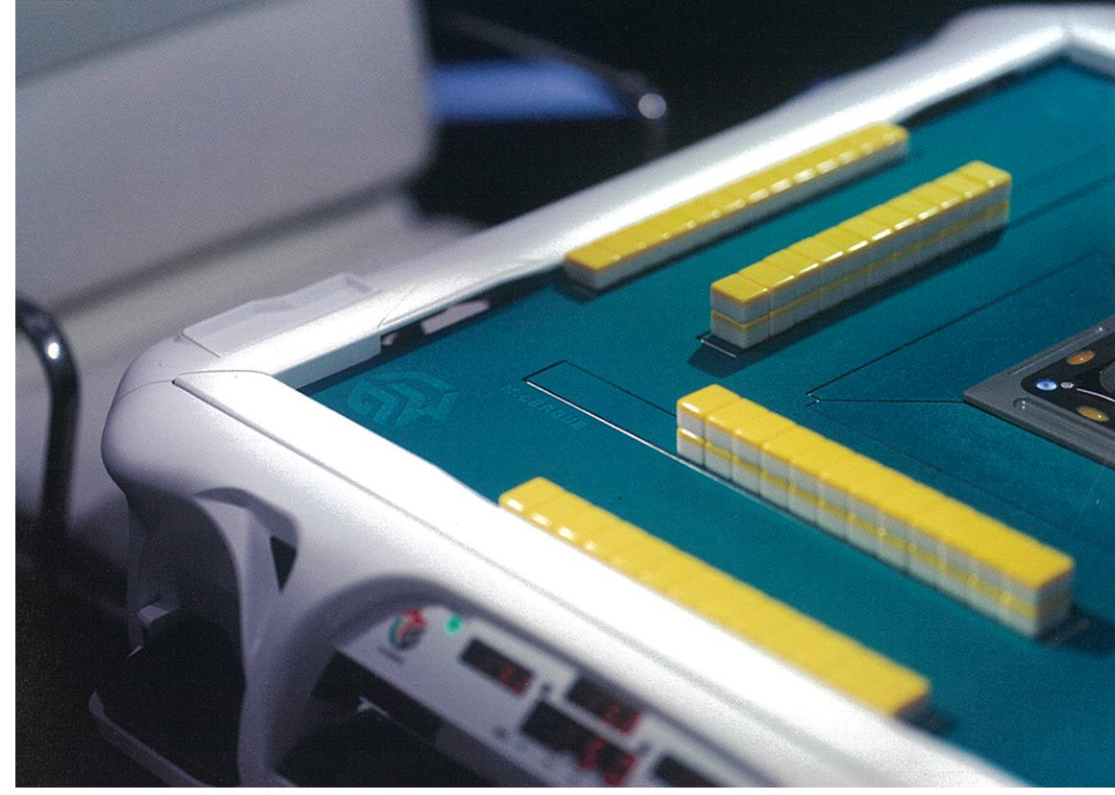

AMOS REXX III

M.LEAGUE MODEL

M.LEAGUE

伝説の対局が、この卓から生まれる。

競技麻雀の最高峰・Mリーグで採用されている
AMOS REXXIII - M.LEAGUE MODEL -

牌の上下整列機能が生み出す、美しい配牌。
対局の流れを寸断しない、スムーズな点棒収納。
そして、長時間の対局を支える高い安定性。

一瞬の判断が勝敗を分ける競技の世界において、
思考と戦略のみに没頭できるよう、
細部に至るまで磨き上げられた究極の一卓。

麻雀のトッププロたちが挑み続ける舞台・Mリーグ。
その公式卓を、あなたの対局空間へ。

M.LEAGUE

数多の麻雀プレイヤーの中からほんの一握りのトッププロだけが出場できる、競技麻雀のチーム対抗戦のナショナルプロリーグ。企業とプロ契約を結び、ユニフォームを纏ったMリーガー達がチームの威信をかけて知を競い合う。

COLOR VARIATIONS

BLACK Edition

WHITE Edition

CHECK