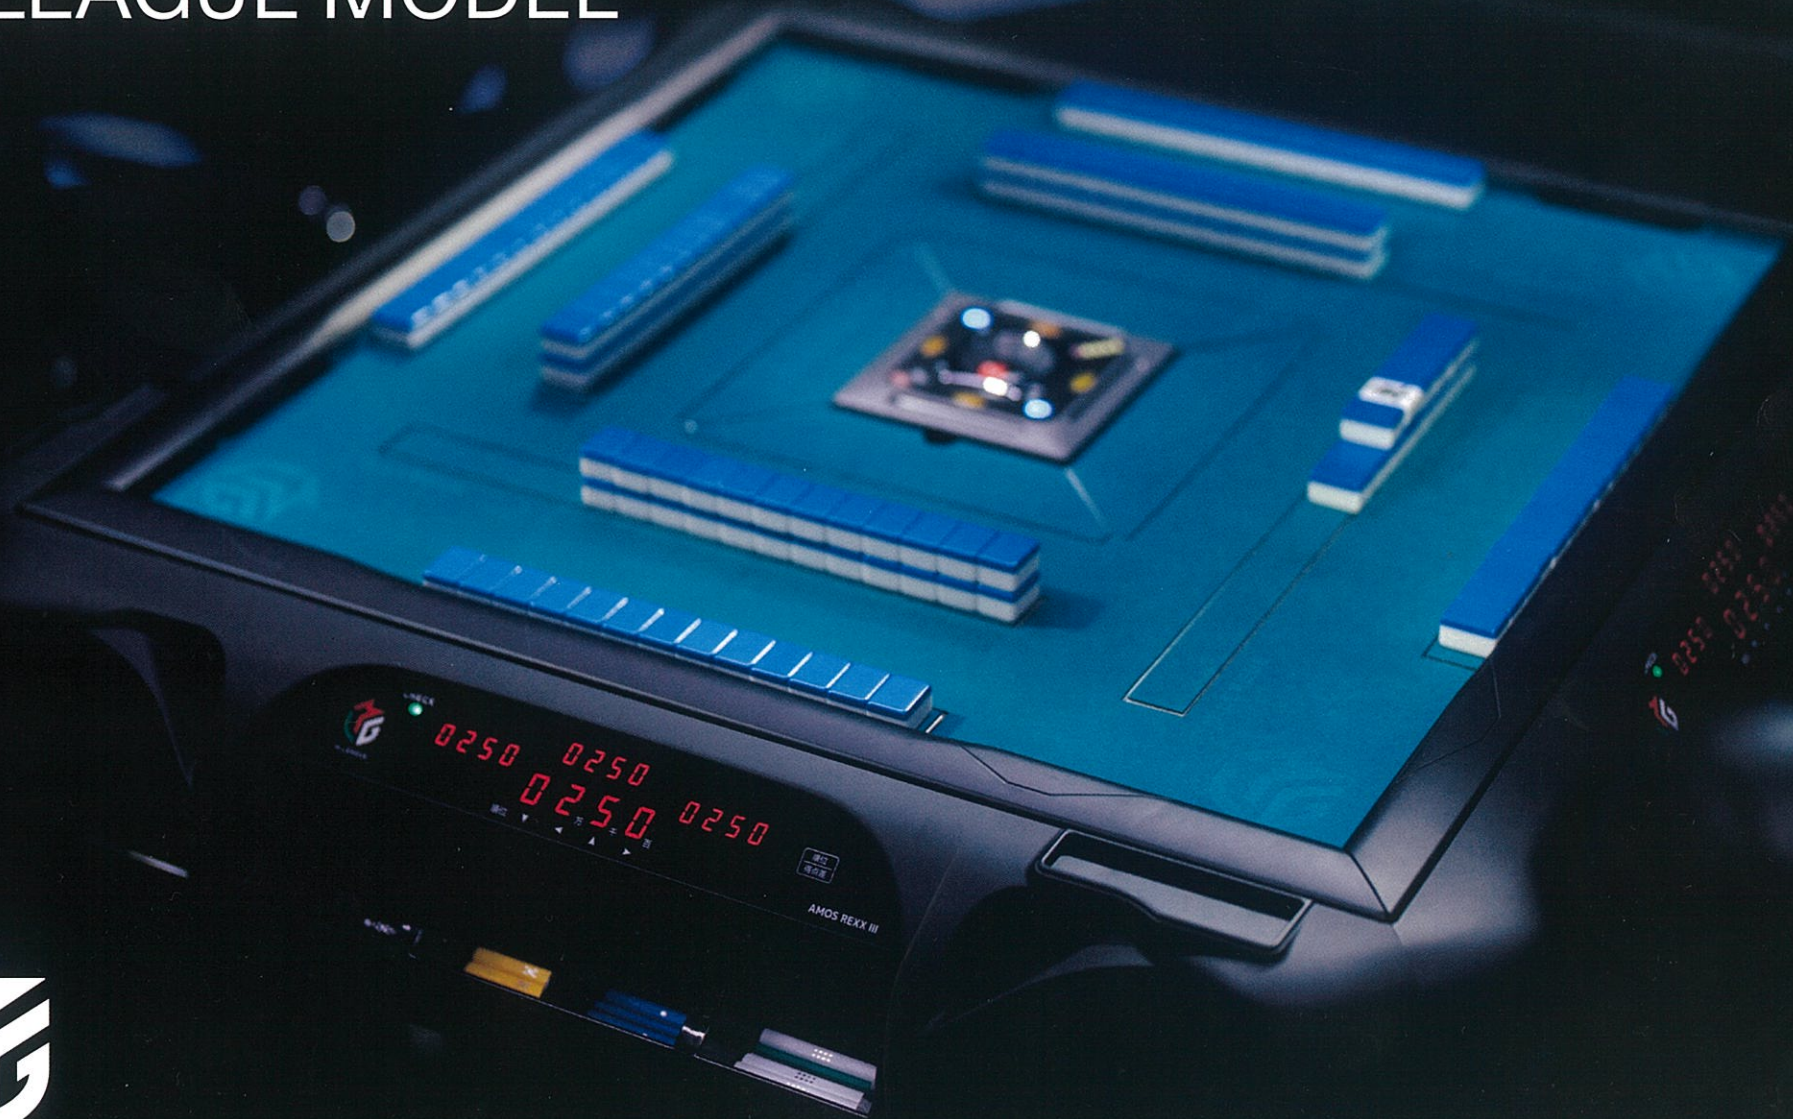

AMOS REXX III

M.LEAGUE MODEL

M.LEAGUE

伝説の対局が、この卓から生まれる。

競技麻雀の最高峰・Mリーグで採用されている
AMOS REXXIII - M.LEAGUE MODEL -

牌の上下整列機能が生み出す、美しい配牌。
対局の流れを寸断しない、スムーズな点棒収納。
そして、長時間の対局を支える高い安定性。

一瞬の判断が勝敗を分ける競技の世界において、
思考と戦略のみに没頭できるよう、
細部に至るまで磨き上げられた究極の一卓。

麻雀のトッププロたちが挑み続ける舞台・Mリーグ。
その公式卓を、あなたの対局空間へ。

M.LEAGUE

数多の麻雀プレイヤーの中からほんの一握りのトッププロだけが出場できる、競技麻雀のチーム対抗戦のナショナルプロリーグ。企業とプロ契約を結び、ユニフォームを纏ったMリーガー達がチームの威信をかけて知を競い合う。

COLOR VARIATIONS

BLACK Edition

WHITE Edition

CHECK