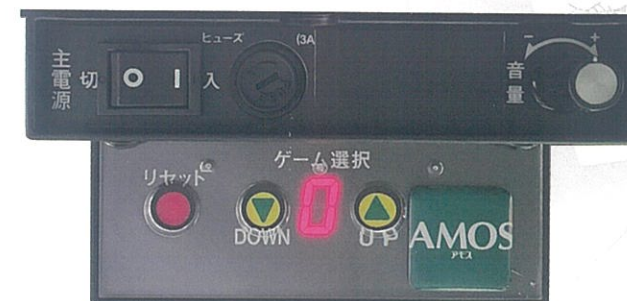

最高の一打をあなたに…。

フロント表示・オープンタイプの点棒入れ

◆点棒収納はオープンタイプ。点棒をスムーズに取り出せます。アンテナ付き IC チップ内蔵の点棒を電波で計測するので「どの場所にどの点棒をいれても」点数を計測します。

USB ポート

◆初代 VIERAL には無かった「USB ポート」が搭載！各席で充電ができるため快適さ UP！携帯電話を置けるスペースもあるので、置き場所に困りません。
※USB ケーブルは付属していません。

01. フロント表示点数 — 全プレイヤーの点数を手で確認可能でさらに、順位や点差もボタン操作で一目でわかる！
02. 点棒ケース — 出し入れしやすいオープンタイプを採用、角度とサイズを最適化し、操作性と収納性を両立しました。
03. USB ポート搭載 — 卓の電源を利用して携帯電話の充電が可能、プレイ中の快適さをさらに UP。
04. 小物ケース — ポーカーチップなど小物をスマートに収納。着脱式トレーで持ち運べる便利な設計です。

進化した VIERAL …

機械内部

◆大型ターンテーブルで牌を攪拌し、4 カ所から牌を拾い上げる構造によって牌の偏りを大幅に軽減します。

麻雀牌

◆文字が大きくて見えやすい。
使いやすい約 28mm サイズのアモス専用牌

コントロール BOX

◆ゲームは、4 人標準、3 人標準、花入りをはじめ、全 8 種類のゲームに対応可能
◆「リーチ」等の音量も調整できます。

AMOS VIERA II 製品仕様

製品仕様

型式：TA-3VI2
本体サイズ：約 920×920×790mm
本体重量：約 39.0kg
定格電圧：AC-100V

定格消費電力：32W
周波数：50Hz/60Hz
枠色：グレー
マットカラー：パステルグリーン

セット内容

- ◆ 専用牌（黄色） 1組
- ◆ 専用牌（青色） 1組
- ◆ 専用点棒セット 1式
- ◆ 起家マーク 1枚
- ◆ 焼鳥マーク 4枚
- ◆ ポーカーチップ 1式
- ◆ 電源コード 1本
- ◆ 脚（十字脚DX/角脚DX）