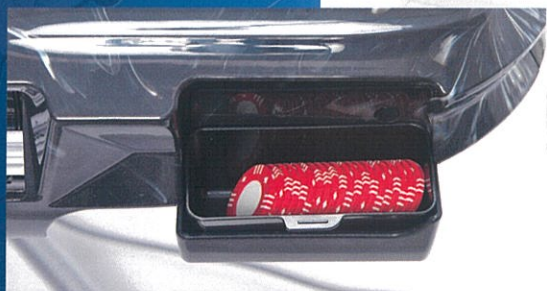

最高の一打をあなたに…。

フロント表示・オープンタイプの点棒入れ

◆点棒収納はオープンタイプ。点棒をスムーズに取り出せます。アンテナ付き IC チップ内蔵の点棒を電波で計測するので「どの場所にどの点棒をいれても」点数を計測します。

USB ポート

◆初代 VIERAL には無かった「USB ポート」が搭載！各席で充電ができるため快適さ UP！携帯電話を置けるスペースもあるので、置き場所に困りません。
※USB ケーブルは付属していません。

小物入れ

◆ポーカーチップや小物を収納できます。着脱式なので席移動なども簡単に行えます。

サイコロ BOX

◆起家自動抽選、積棒表示（最大 9 本場）、場風表示機能を搭載！また、4 種類のリーチ音声に加え、おなじみの音声ガイドも収録！「ゲームスタート」「東場終了しました」「南場に入ります」「オーラスです、皆さん頑張ってください」など

※3 人打等の設定によって「オーラス」音声が出ないことがあります。

VIERAL から VIERAL II になりさらに快適に、進化した麻雀卓 4 つの改良！
お客様の声をもとに、使いやすさと機能性を徹底改良。より快適でスマートなプレイ環境を実現しました。

01. フロント表示点数 — 全プレイヤーの点数を手で確認可能でさらに、順位や点差もボタン操作で一目でわかる！
02. 点棒ケース — 出し入れしやすいオープンタイプを採用、角度とサイズを最適化し、操作性と収納性を両立しました。
03. USB ポート搭載 — 卓の電源を利用して携帯電話の充電が可能、プレイ中の快適さをさらに UP。
04. 小物ケース — ポーカーチップなど小物をスマートに収納。着脱式トレーで持ち運べる便利な設計です。

進化した VIERAL …

機械内部

◆大型ターンテーブルで牌を攪拌し、4 カ所から牌を拾い上げる構造によって牌の偏りを大幅に軽減します。

麻雀牌

◆文字が大きくて見えやすい。
使いやすい約 28mm サイズのアモス専用牌

コントロール BOX

◆ゲームは、4 人標準、3 人標準、花入りをはじめ、全 8 種類のゲームに対応可能
◆「リーチ」等の音量も調整できます。

AMOS VIERA II 製品仕様