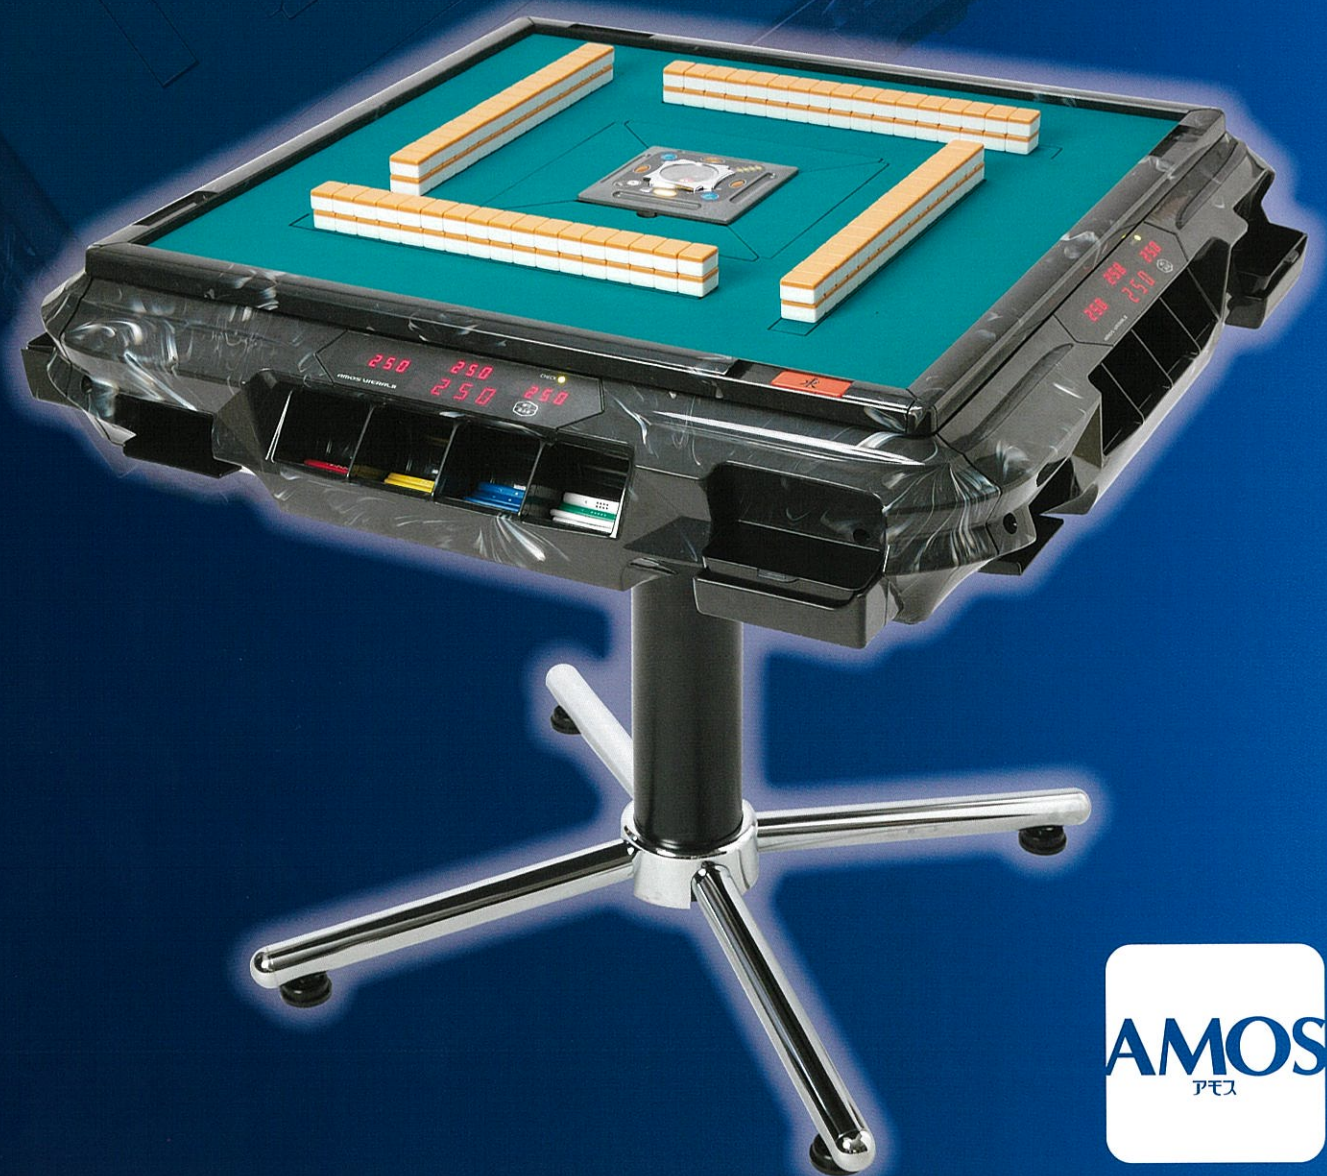

AMOS VIERA II

アモスヴィエラII