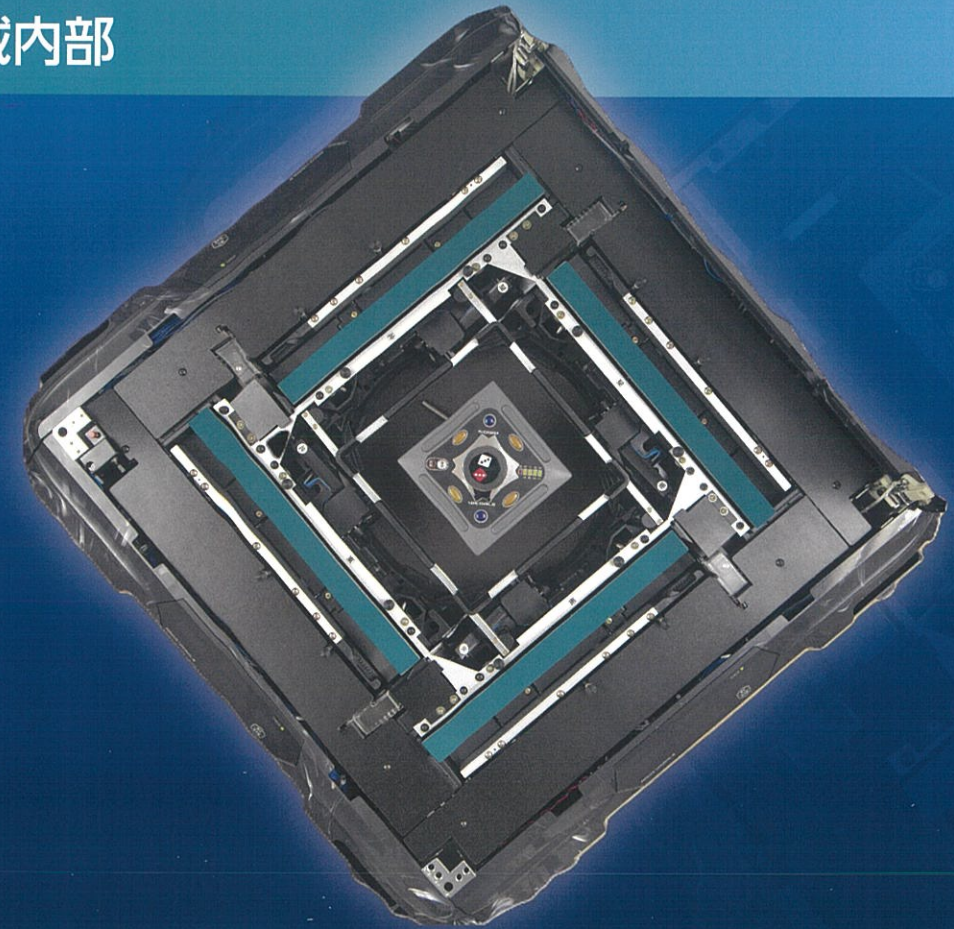

最高の一打をあなたに…。

フロント表示・オープンタイプの点棒入れ

◆点棒収納はオープンタイプ。点棒をスムーズに取り出せます。アンテナ付き IC チップ内蔵の点棒を電波で計測するので「どの場所にどの点棒をいれても」点数を計測します。

USB ポート

◆初代 VIERAL には無かった「USB ポート」が搭載！各席で充電ができるため快適さ UP！携帯電話を置けるスペースもあるので、置き場所に困りません。
※USB ケーブルは付属していません。

小物入れ

◆ポーカーチップや小物を収納できます。着脱式なので席移動なども簡単に行えます。

サイコロ BOX

◆起家自動抽選、積棒表示（最大 9 本場）、場風表示機能を搭載！また、4 種類のリーチ音声に加え、おなじみの音声ガイドも収録！「ゲームスタート」「東場終了しました」「南場に入ります」「オーラスです、皆さん頑張ってください」など

※3 人打等の設定によって「オーラス」音声が出ないことがあります。

VIERAL から VIERAL II になりさらに快適に、進化した麻雀卓 4 つの改良！
お客様の声をもとに、使いやすさと機能性を徹底改良。より快適でスマートなプレイ環境を実現しました。

01. フロント表示点数 — 全プレイヤーの点数を手で確認可能でさらに、順位や点差もボタン操作で一目でわかる！
02. 点棒ケース — 出し入れしやすいオープンタイプを採用、角度とサイズを最適化し、操作性と収納性を両立しました。
03. USB ポート搭載 — 卓の電源を利用して携帯電話の充電が可能、プレイ中の快適さをさらに UP。
04. 小物ケース — ポーカーチップなど小物をスマートに収納。着脱式トレーで持ち運べる便利な設計です。

進化した VIERAL …

機械内部

◆大型ターンテーブルで牌を攪拌し、4 カ所から牌を拾い上げる構造によって牌の偏りを大幅に軽減します。

麻雀牌

◆文字が大きくて見えやすい。
使いやすい約 28mm サイズのアモス専用牌

コントロール BOX

◆ゲームは、4 人標準、3 人標準、花入りをはじめ、全 8 種類のゲームに対応可能
◆「リーチ」等の音量も調整できます。

AMOS VIERA II 製品仕様